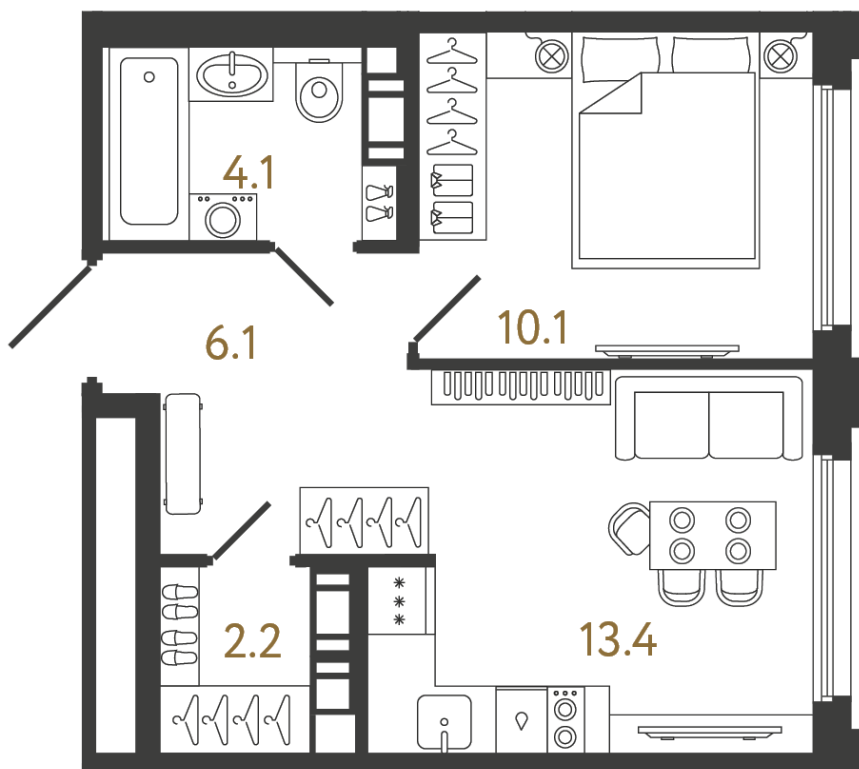

## Однокомнатная квартира №1030, тип 1-10

Адрес дома

г. Санкт-Петербург  
Невский р-н  
Большевиков пр., д. 22

**Ссылка на сайт** (активна  
до внесения оплаты  
за бронирование)

Площадь	<b>35.9 м²</b>
Жилая	<b>10.1 м²</b>
Объект	<b>Гений</b>
Корпус	<b>5</b>
Этаж	<b>13 из 20</b>
Срок сдачи	<b>2 квартал 2028</b>