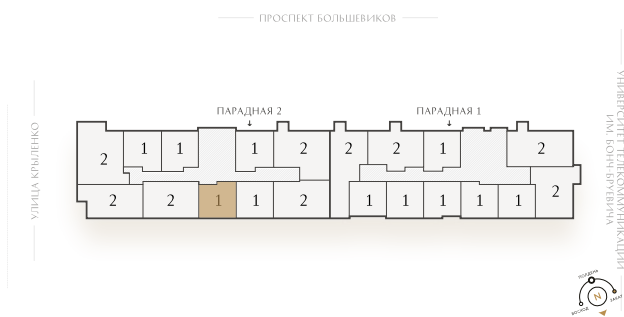

Расположение квартиры на этаже

RBI THE ART
OF REAL ESTATE

Отдел продаж
+7 (812) 320-76-76
rbi.ru

Режим работы
Пн-Чт с 9:00 до 20:00
Пт с 9:00 до 19:00
Сб и Вс — по записи