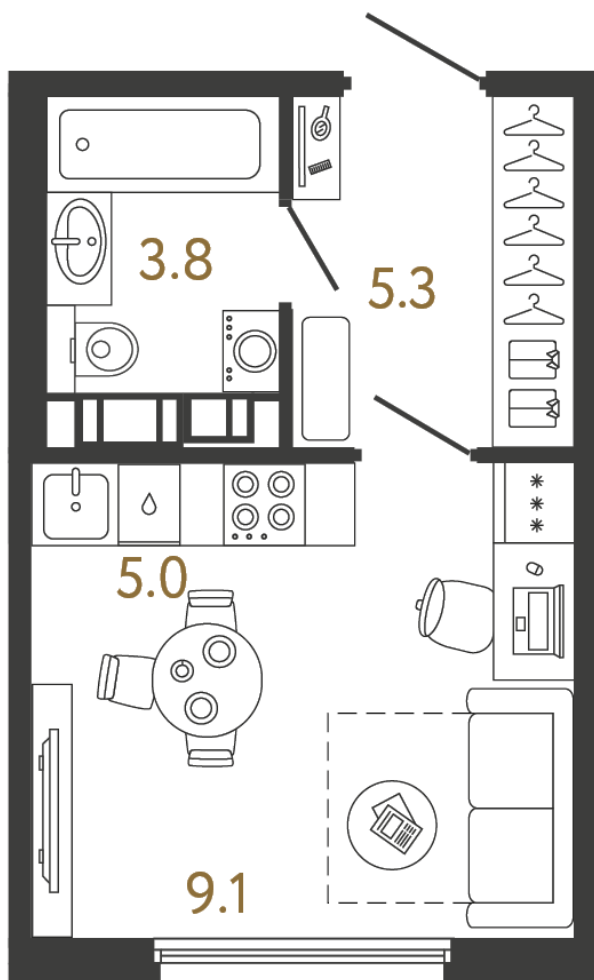

## Студия №631, тип 1С-2А

Адрес дома

г. Санкт-Петербург  
Невский р-н  
Большевикова пр., д. 22

**Ссылка на сайт** (активна до внесения оплаты за бронирование)

Площадь	<b>23.2 м²</b>
Жилая	<b>9.1 м²</b>
Объект	<b>Гений</b>
Корпус	<b>4</b>
Этаж	<b>7 из 14</b>
Срок сдачи	<b>2 квартал 2028</b>