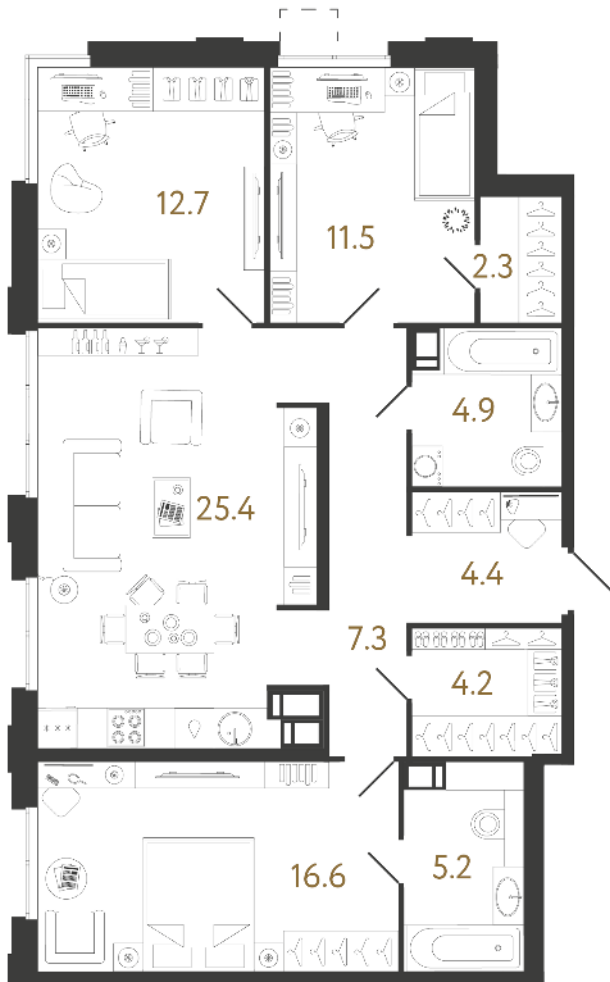

# СТРУНЫ

## Трёхкомнатная квартира №1122, тип 3-3В.2

Адрес дома

г. Санкт-Петербург  
Выборгский р-н  
Шостаковича ул., д. 1

**Ссылка на сайт** (активна  
до внесения оплаты  
за бронирование)

Площадь	<b>94.5 м²</b>
Жилая	<b>40.8 м²</b>
Объект	<b>Струны 2 оч.</b>
Корпус	<b>8</b>
Этаж	<b>20 из 23</b>
Срок сдачи	<b>II очередь: 4 квартал 2027</b>

При 100% оплате

**26 972 502 ₽**

С белой отделкой

Большая кухня

Европланировка