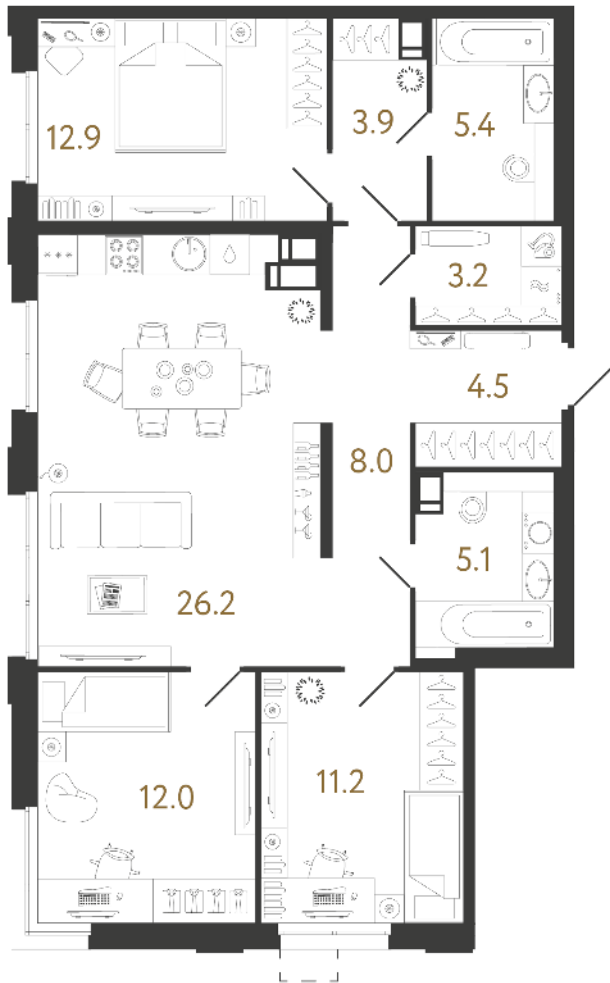

# СТРУНЫ

## Трёхкомнатная квартира №1093, тип 3-2В.2

Адрес дома

г. Санкт-Петербург  
Выборгский р-н  
Шостаковича ул., д. 1

**Ссылка на сайт** (активна  
до внесения оплаты  
за бронирование)

Площадь	<b>92.4 м²</b>
Жилая	<b>36.1 м²</b>
Объект	<b>Струны 2 оч.</b>
Корпус	<b>8</b>
Этаж	<b>16 из 23</b>
Срок сдачи	<b>II очередь: 4 квартал 2027</b>

При 100% оплате

**26 380 597 ₽**

С белой отделкой

Большая кухня

Европланировка