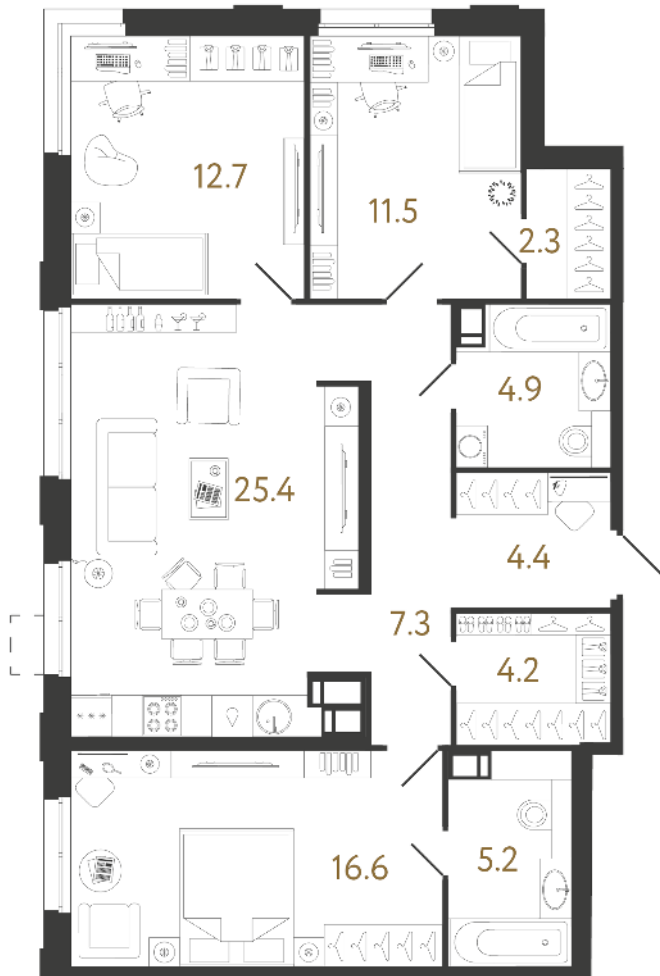

СТРУНЫ

Адрес дома

г. Санкт-Петербург
Выборгский р-н
Шостаковича ул., д. 1

Трёхкомнатная квартира №1017, тип 3-3В.2

Ссылка на сайт (активна
до внесения оплаты
за бронирование)

Площадь	94.5 м²
Жилая	40.8 м²
Объект	Струны 2 оч.
Корпус	8
Этаж	5 из 23
Срок сдачи	II очередь: 4 квартал 2027

При 100% оплате
25 685 951 ₽

С белой отделкой

Большая кухня

Европланировка

План комплекса

Суздальский проспект

улица Симонова

улица Шостаковича