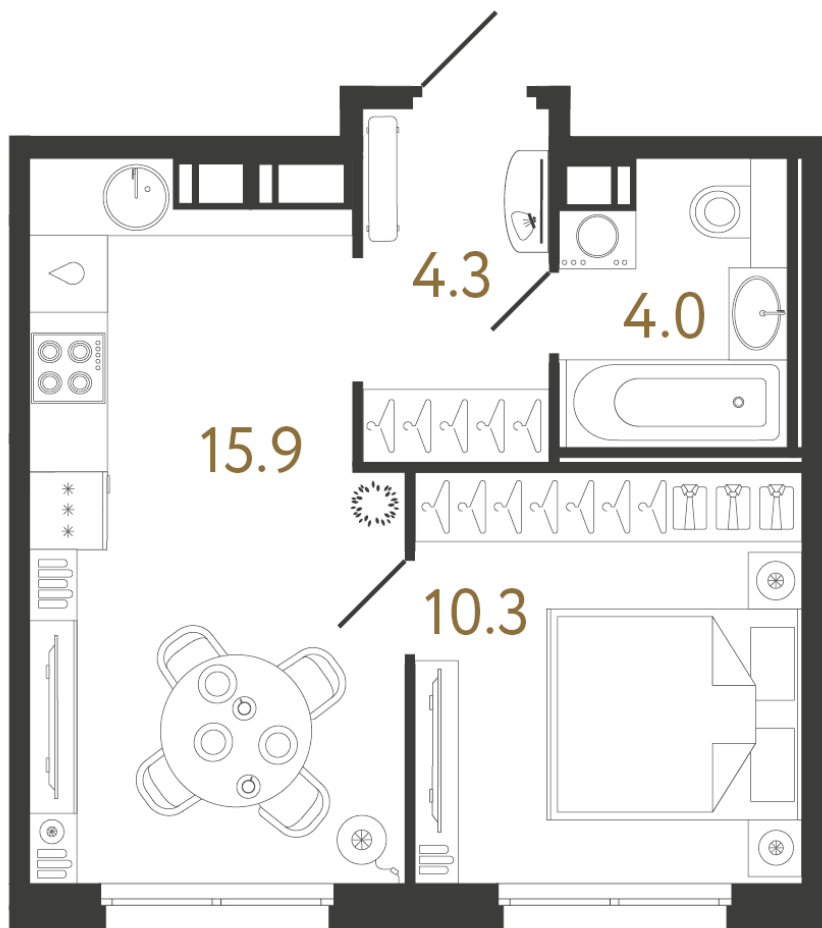

СТРУНЫ

Однокомнатная квартира №892, тип 1-1Е

Адрес дома

г. Санкт-Петербург
Выборгский р-н
Шостаковича ул., д. 1

Ссылка на сайт (активна
до внесения оплаты
за бронирование)

Площадь	34.5 м²
Жилая	10.3 м²
Объект	Струны 2 оч.
Корпус	7
Этаж	9 из 15
Срок сдачи	II очередь: 4 квартал 2027

При 100% оплате

12 313 250 ₽

С белой отделкой

Большая кухня

Европланировка

Расположение корпуса

RBI THE ART
OF REAL ESTATE

Отдел продаж
+7 (812) 320-76-76
rbi.ru