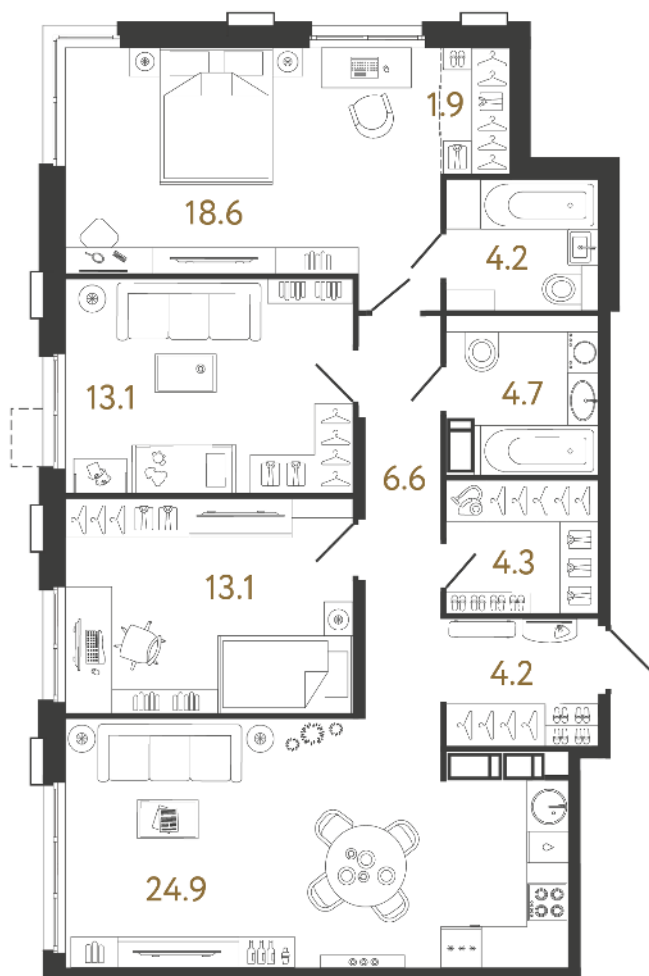

СТРУНЫ

Адрес дома

г. Санкт-Петербург
Выборгский р-н
Шостаковича ул., д. 1

Трёхкомнатная квартира №655, тип 3-3А.2

Ссылка на сайт (активна
до внесения оплаты
за бронирование)

Площадь	95.6 м²
Жилая	44.8 м²
Объект	Струны 2 оч.
Корпус	5
Этаж	14 из 23
Срок сдачи	II очередь: 4 квартал 2027

При 100% оплате

26 484 661 ₽

С белой отделкой

Большая кухня

Европланировка

План комплекса

Суздальский проспект

улица Симонова