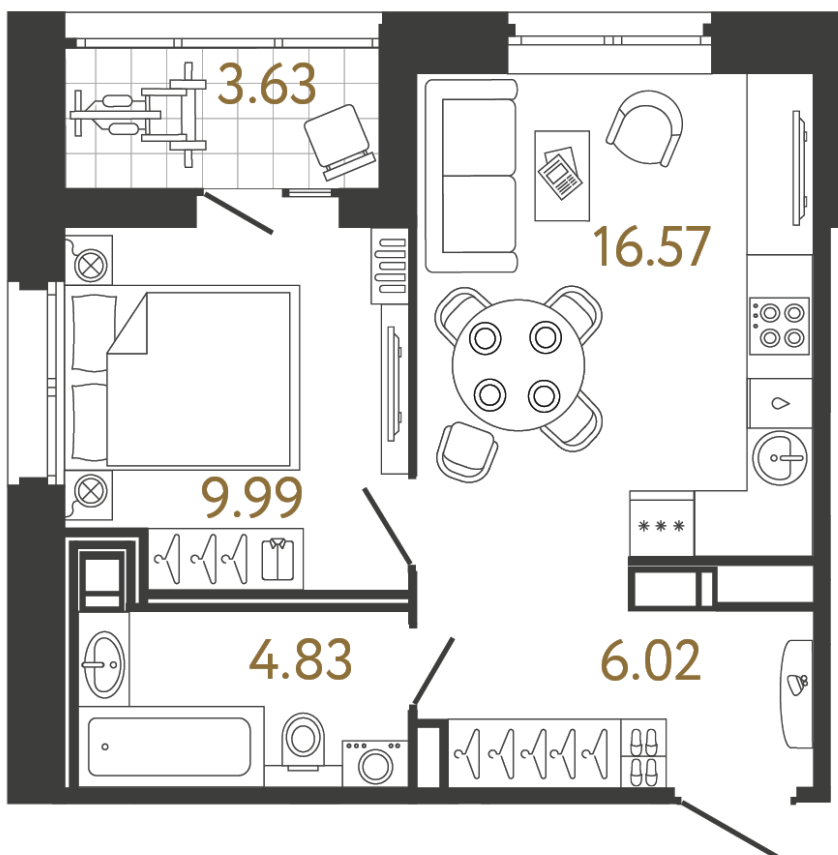

Адрес дома

**г. Санкт-Петербург
Приморский р-н
Королёва пр., д.81****Однокомнатная квартира №325,
тип 1-10****Ссылка на сайт** (активна
до внесения оплаты
за бронирование)

Площадь	37.4 м²
Жилая	10.0 м²
Объект	Ultra City 3
Корпус	2
Этаж	10 из 17
Срок сдачи	4 квартал 2027

При 100% оплате

10 087 152 ₽

С белой отделкой

Лоджия

Большая кухня

Европланировка

Расположение корпуса