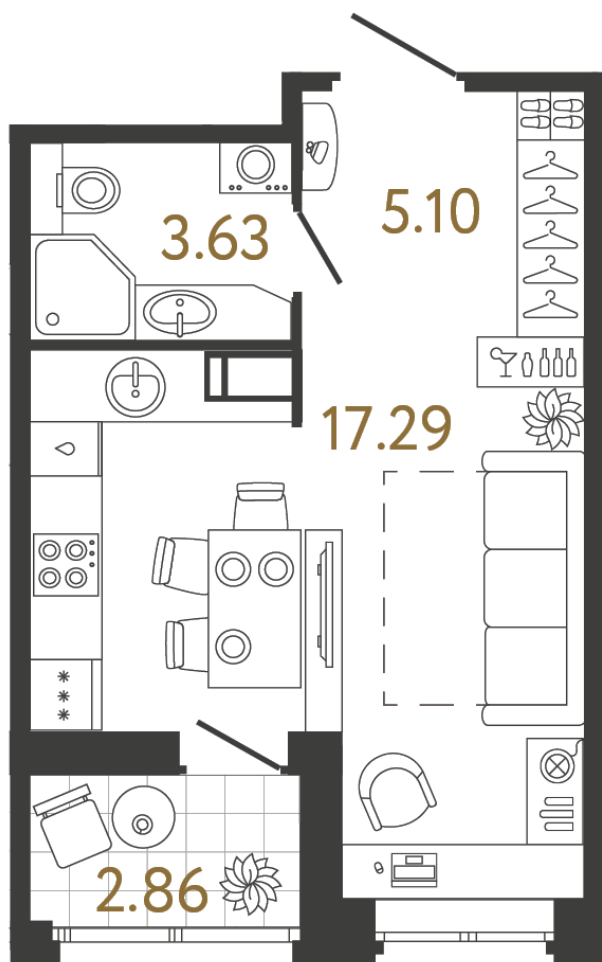

Адрес дома

**г. Санкт-Петербург
Приморский р-н
Королёва пр., д.81****Студия №320, тип 1С-3В****Ссылка на сайт** (активна до внесения оплаты за бронирование)

Площадь	26.0 м²
Жилая	17.3 м²
Объект	Ultra City 3
Корпус	2
Этаж	10 из 17
Срок сдачи	4 квартал 2027

При 100% оплате
7 723 411 ₽

С белой отделкой

Лоджия

Расположение корпуса