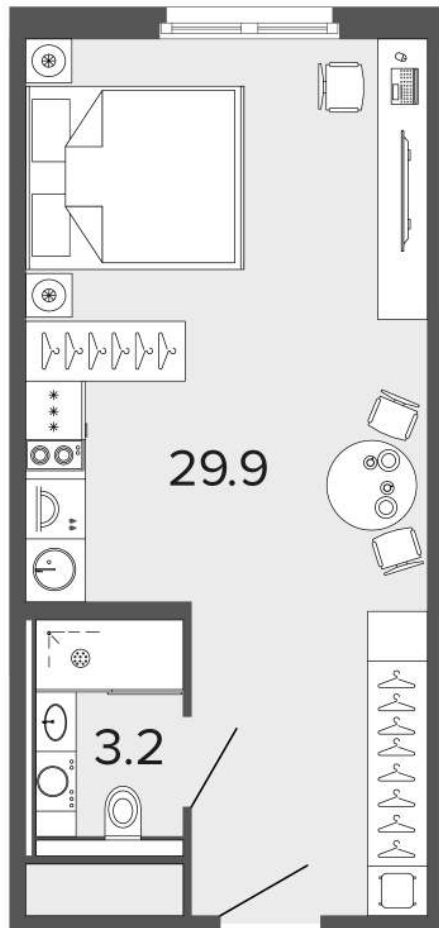

## Студия 1С-9А

**Ссылка на сайт** (активна до внесения оплаты за бронирование)

Площадь **33.1 м²**  
Объект **ARTSTUDIO  
Moskovsky**  
Корпус **1**  
Этаж **6 из 13**  
Срок сдачи **Сдан**

При 100% оплате

**9 990 000 ₹**

С отделкой и мебелью

Большая кухня

Европланировка

Продажа от физ. лица

План комплекса  
Московский пр.

Расположение корпуса