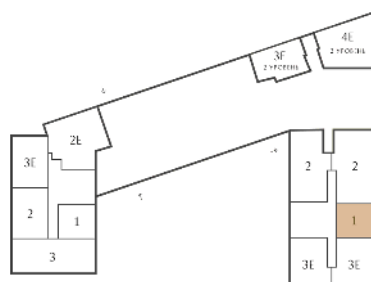

ЛИТЕРА

БОЛЬШОЙ СМОЛЕНСКИЙ 6

Адрес дома

г. Санкт-Петербург
Невский р-н
Большой Смоленский пр., д.6

Однокомнатная квартира 1-1А

Ссылка на сайт (активна до внесения оплаты за бронирование)

Площадь **34.2 м²**
Жилая **11.1 м²**
Объект **Литера**
Корпус **1**
Этаж **9 из 12**
Срок сдачи **3 квартал 2027**

При 100% оплате
15 763 608 ₽

С белой отделкой

Лоджия

БОЛЬШОЙ СМОЛЕНСКИЙ ПРОСПЕКТ

УЛИЦА БАБУШКИНА

УЛИЦА ОЛЬМИНСКОГО

ПРОСПЕКТ ОБУХОВСКОГО

Расположение квартиры на этаже