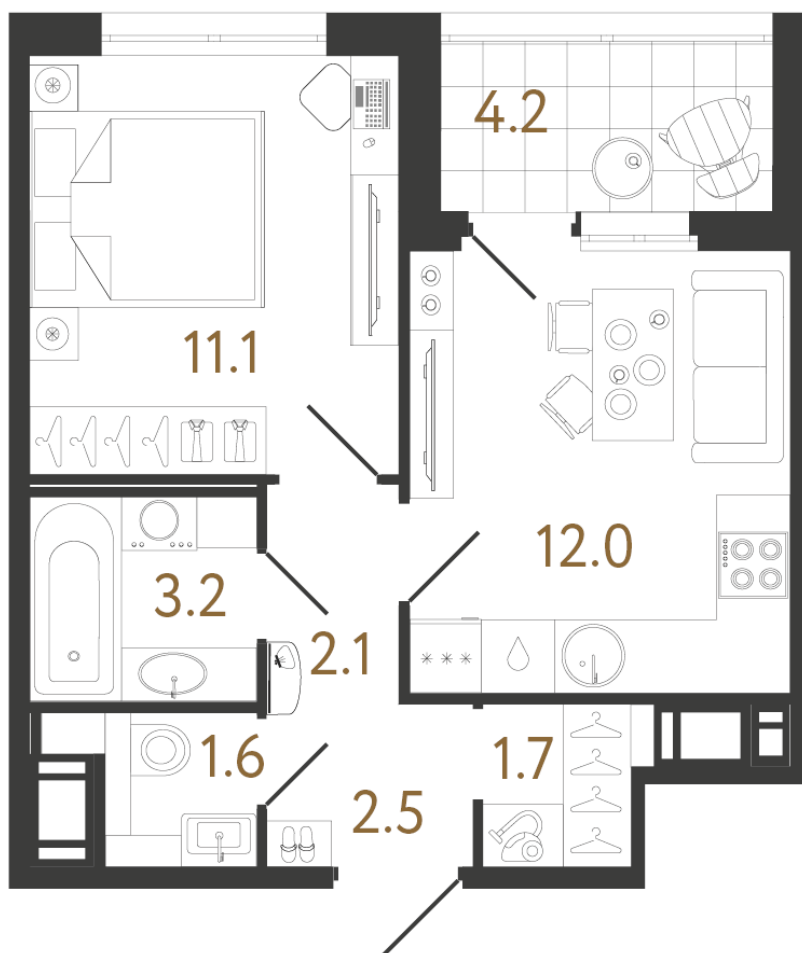

ЛИТЕРА

БОЛЬШОЙ СМОЛЕНСКИЙ 6

Адрес дома

г. Санкт-Петербург
Невский р-н
Большой Смоленский пр., д.6

Однокомнатная квартира 1-1А

Ссылка на сайт (активна до внесения оплаты за бронирование)

Площадь **34.2 м²**
Жилая **11.1 м²**
Объект **Литера**
Корпус **1**
Этаж **9 из 12**
Срок сдачи **3 квартал 2027**

При 100% оплате
15 763 608 ₽

С белой отделкой

Лоджия

БОЛЬШОЙ СМОЛЕНСКИЙ ПРОСПЕКТ

УЛИЦА БАБУШКИНА

УЛИЦА ОЛЬМИНСКОГО

ПРОСПЕКТ ОБУХОВСКОГО

Расположение квартиры на этаже