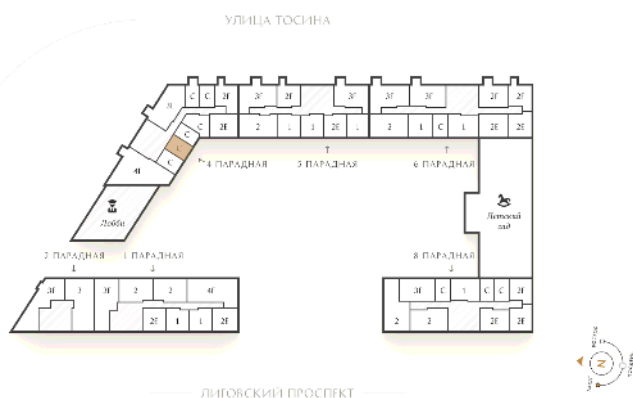

Расположение квартиры на этаже