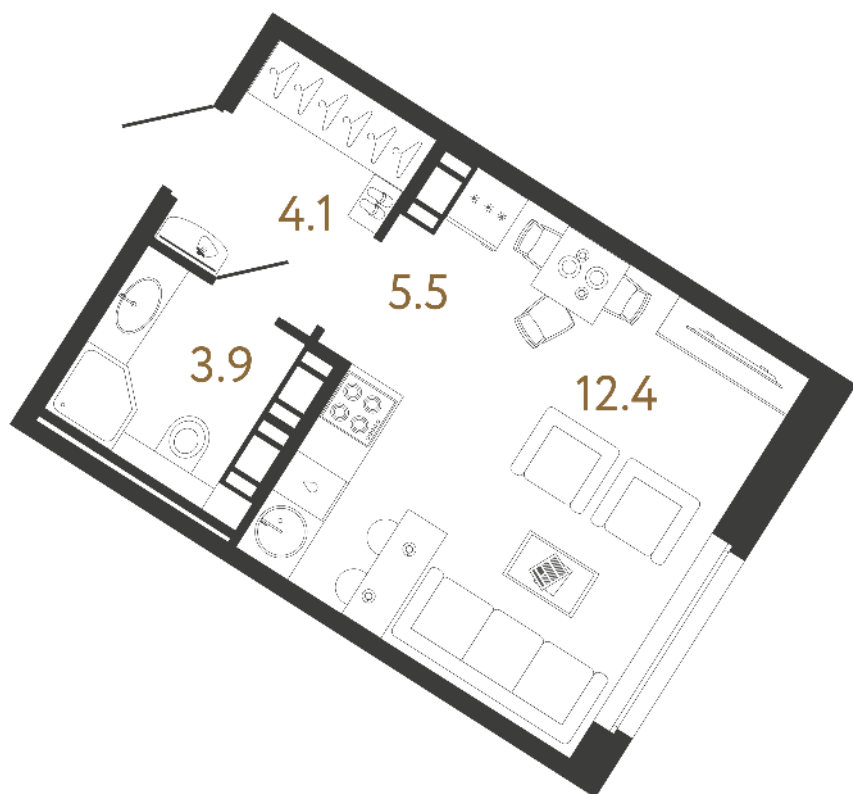

## Студия 1С-6А

**Ссылка на сайт** (активна до внесения оплаты за бронирование)

Площадь	<b>25.9 м²</b>
Жилая	<b>12.4 м²</b>
Объект	<b>Куинджи</b>
Корпус	<b>2</b>
Этаж	<b>7 из 14</b>
Срок сдачи	<b>4 квартал 2026</b>