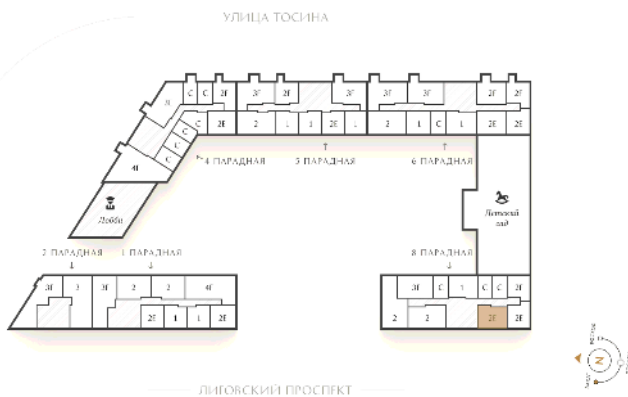

Адрес дома

г. Санкт-Петербург
Фрунзенский р-н
Лиговский пр., д.240

Однокомнатная квартира 1-7

Ссылка на сайт (активна до внесения оплаты за бронирование)

Площадь	39.3 м²
Жилая	11.1 м²
Объект	Куинджи
Корпус	2
Этаж	7 из 14
Срок сдачи	4 квартал 2026

При 100% оплате
16 026 112 ₽

С белой отделкой

Лоджия

Расположение квартиры на этаже