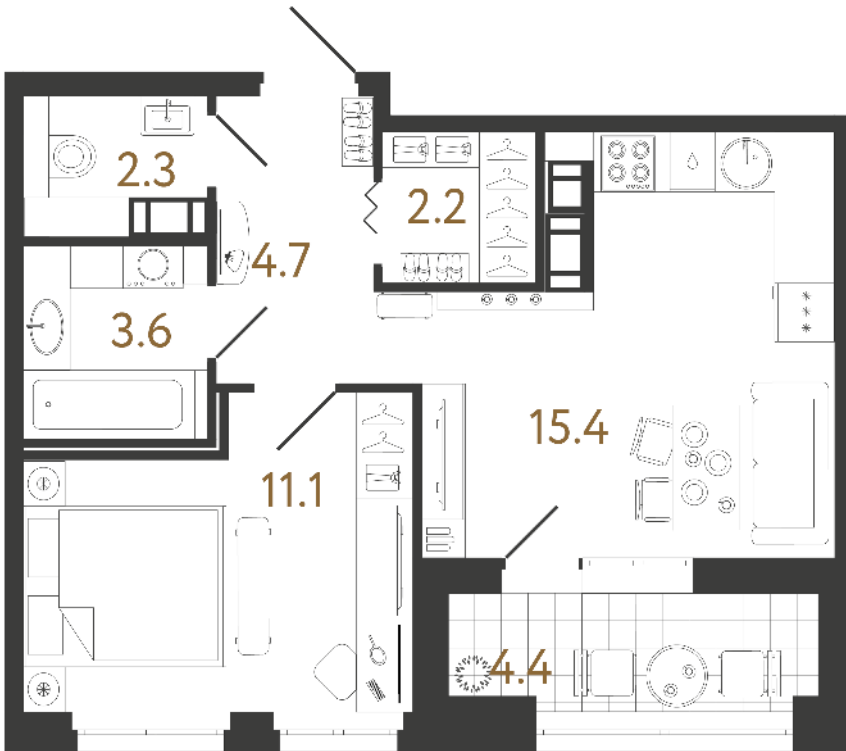

Адрес дома

г. Санкт-Петербург
Фрунзенский р-н
Лиговский пр., д.240

Однокомнатная квартира 1-7

Ссылка на сайт (активна до внесения оплаты за бронирование)

Площадь	39.3 м²
Жилая	11.1 м²
Объект	Куинджи
Корпус	2
Этаж	7 из 14
Срок сдачи	4 квартал 2026

При 100% оплате
16 026 112 ₽

С белой отделкой

Лоджия

Расположение квартиры на этаже