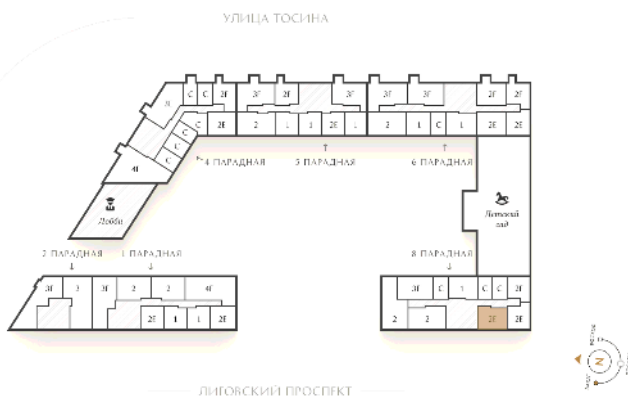

Расположение квартиры на этаже