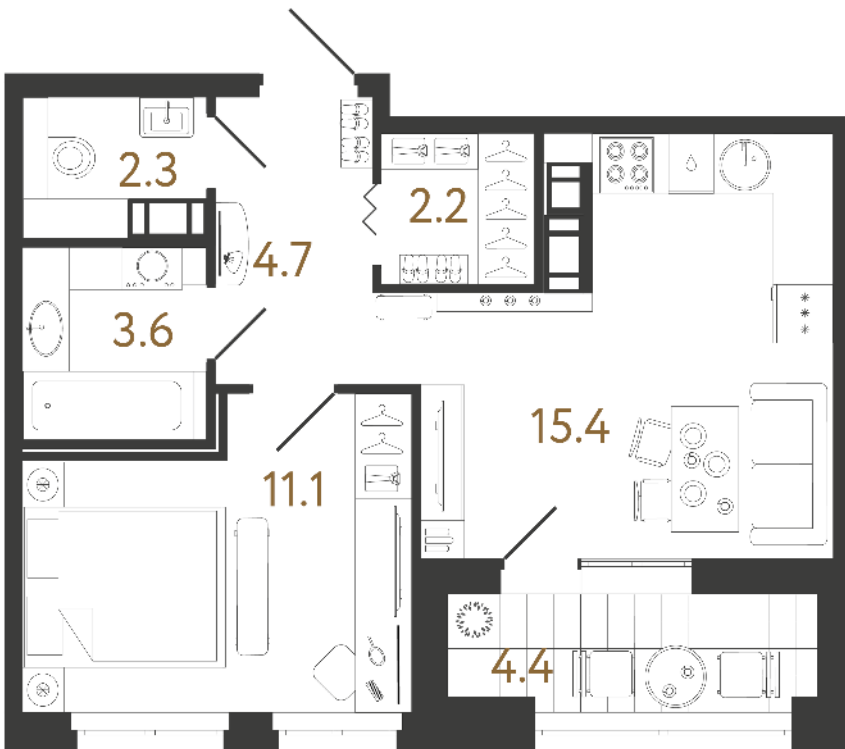

Адрес дома

**г. Санкт-Петербург
Фрунзенский р-н
Лиговский пр., д.240**

Однокомнатная квартира 1-7

Ссылка на сайт (активна до внесения оплаты за бронирование)

Площадь	39.3 м²
Жилая	11.1 м²
Объект	Куинджи
Корпус	2
Этаж	10 из 14
Срок сдачи	4 квартал 2026

При 100% оплате
16 026 112 ₽

С белой отделкой

Лоджия

Расположение квартиры на этаже

+7 (812) 320-76-76
rbi.ru

Пн-Чт с 9:00 до 20:00
Пт с 9:00 до 19:00
Сб и Вс — по записи