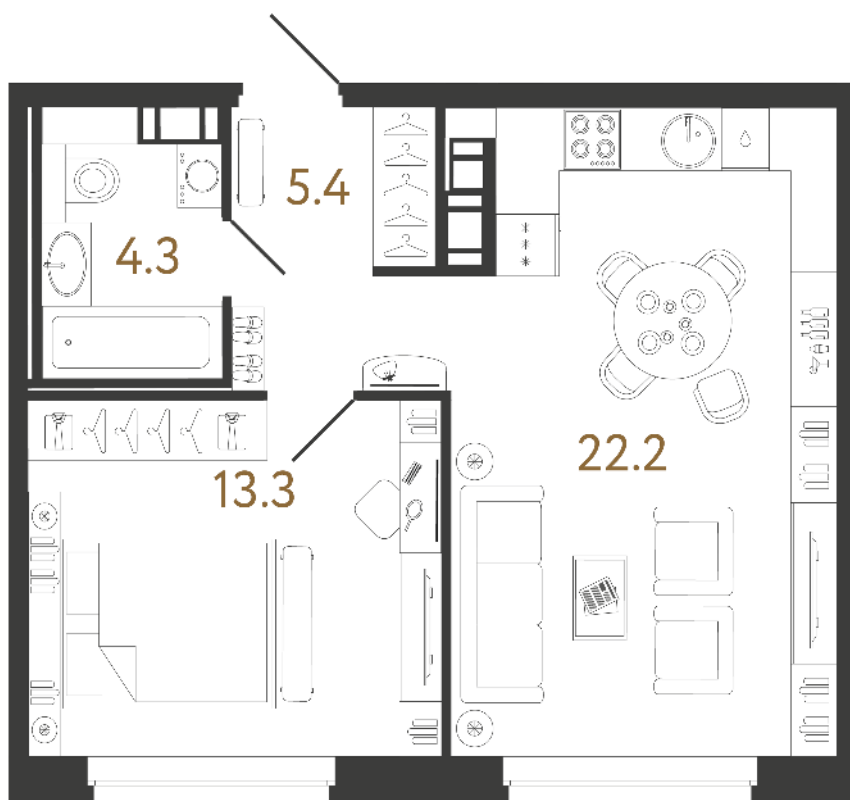

## Однокомнатная квартира №207, тип 1-10

**Ссылка на сайт** (активна  
до внесения оплаты  
за бронирование)

Площадь	<b>45.2 м²</b>
Жилая	<b>13.3 м²</b>
Объект	<b>Куинджи</b>
Корпус	<b>2</b>
Этаж	<b>11 из 14</b>
Срок сдачи	<b>4 квартал 2026</b>

При 100% оплате  
**18 879 751 ₽**

С белой отделкой

Большая кухня

Европланировка

**RBI** THE ART  
OF REAL ESTATE

Отдел продаж  
**+7 (812) 320-76-76**  
rbi.ru

Режим работы  
**Пн-Чт с 9:00 до 20:00**  
**Пт с 9:00 до 19:00**  
**Сб и Вс — по записи**