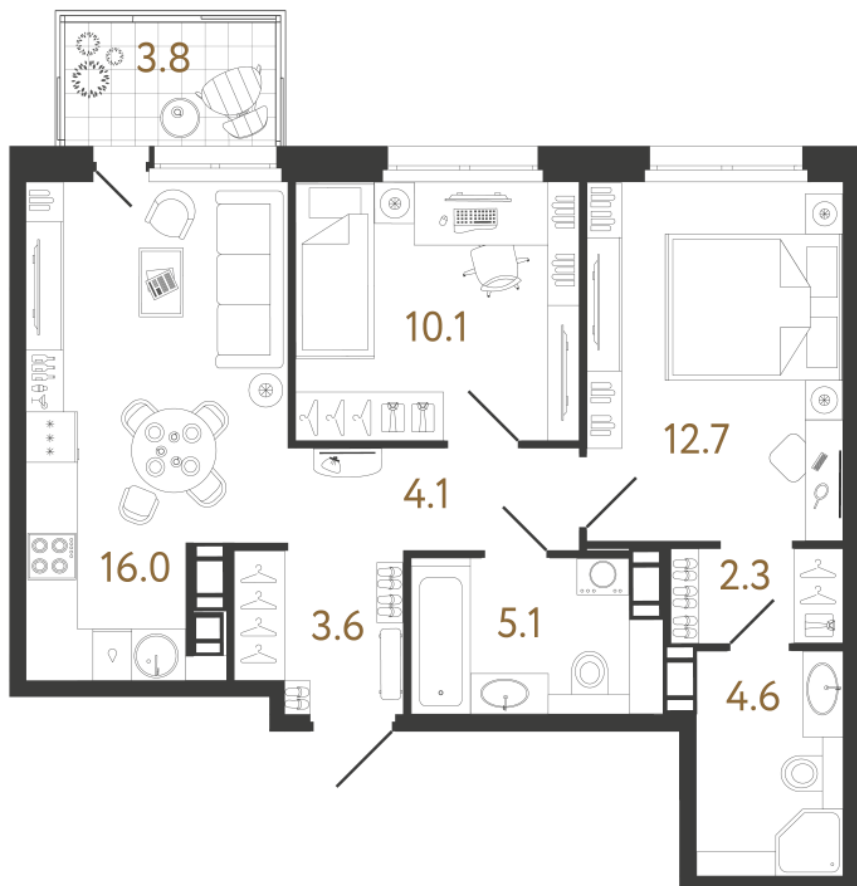

## Двухкомнатная квартира 2-4

**Ссылка на сайт** (активна до внесения оплаты за бронирование)

Площадь	<b>58.5 м²</b>
Жилая	<b>22.8 м²</b>
Объект	<b>Куинджи</b>
Корпус	<b>2</b>
Этаж	<b>11 из 14</b>
Срок сдачи	<b>4 квартал 2026</b>