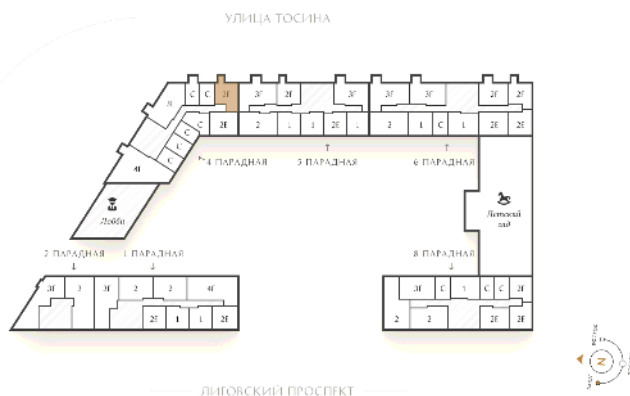

Расположение квартиры на этаже