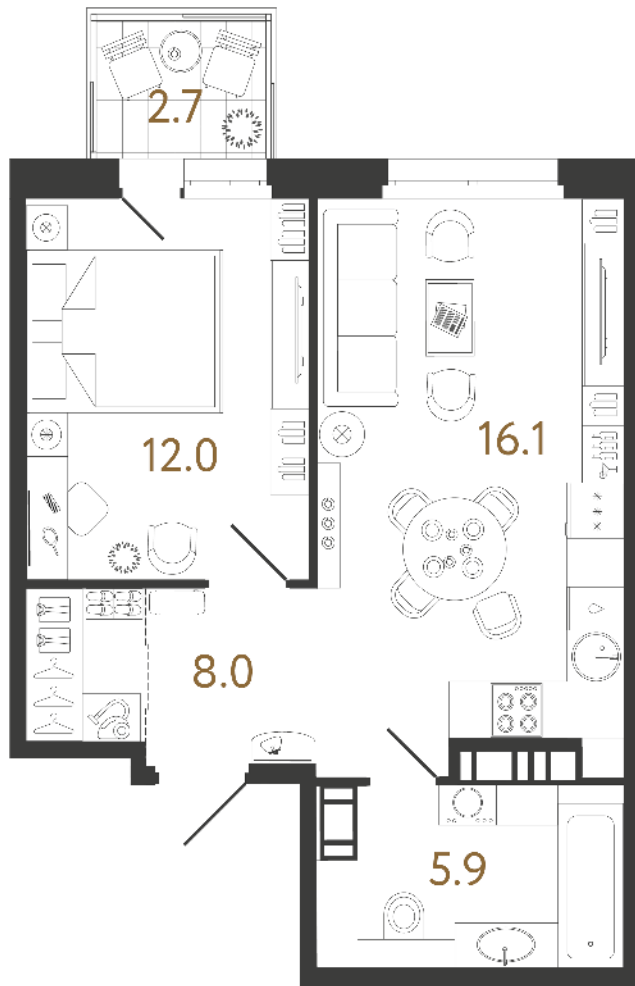

## Однокомнатная квартира 1-9

**Ссылка на сайт** (активна до внесения оплаты за бронирование)

Площадь	<b>42.0 м²</b>
Жилая	<b>12.0 м²</b>
Объект	<b>Куинджи</b>
Корпус	<b>2</b>
Этаж	<b>8 из 14</b>
Срок сдачи	<b>4 квартал 2026</b>

При 100% оплате  
**16 422 550 ₽**

С белой отделкой

Балкон

Большая кухня

Европланировка

Расположение квартиры на этаже

**+7 (812) 320-76-76**  
**rbi.ru**

**Пн-Чт с 9:00 до 20:00**  
**Пт с 9:00 до 19:00**  
**Сб и Вс — по записи**