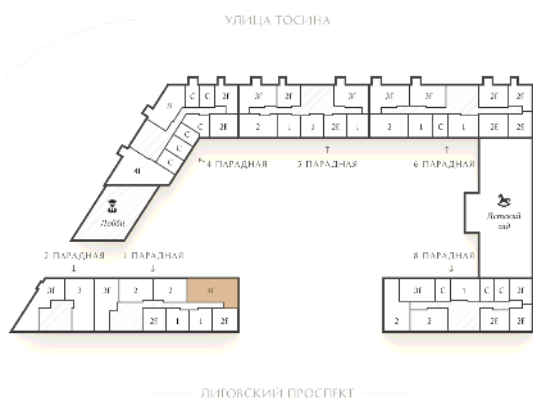

Адрес дома

**г. Санкт-Петербург  
Фрунзенский р-н  
Лиговский пр., д.240**

## Трёхкомнатная квартира 3-1

**Ссылка на сайт** (активна до внесения оплаты за бронирование)

Площадь	<b>82.5 м²</b>
Жилая	<b>39.8 м²</b>
Объект	<b>Куинджи</b>
Корпус	<b>2</b>
Этаж	<b>9 из 14</b>
Срок сдачи	<b>4 квартал 2026</b>

С белой отделкой

Лоджия

Большая кухня

Европланировка

Расположение квартиры на этаже

**+7 (812) 320-76-76**  
**rbi.ru**

**Пн-Чт с 9:00 до 20:00**  
**Пт с 9:00 до 19:00**  
**Сб и Вс — по записи**