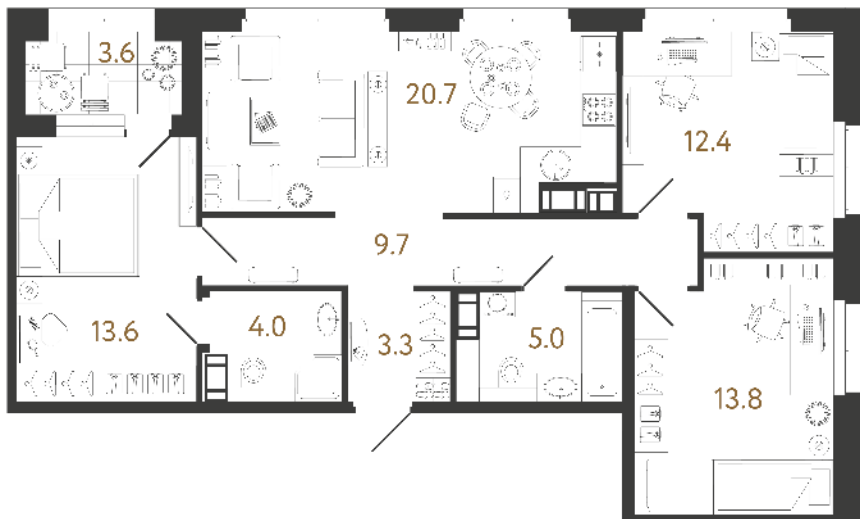

## Трёхкомнатная квартира 3-1

**Ссылка на сайт** (активна до внесения оплаты за бронирование)

Площадь	<b>82.5 м²</b>
Жилая	<b>39.8 м²</b>
Объект	<b>Куинджи</b>
Корпус	<b>2</b>
Этаж	<b>9 из 14</b>
Срок сдачи	<b>4 квартал 2026</b>

С белой отделкой

Лоджия

Большая кухня

Европланировка

Расположение квартиры на этаже

**+7 (812) 320-76-76**  
**rbi.ru**

**Пн-Чт с 9:00 до 20:00**  
**Пт с 9:00 до 19:00**  
**Сб и Вс — по записи**