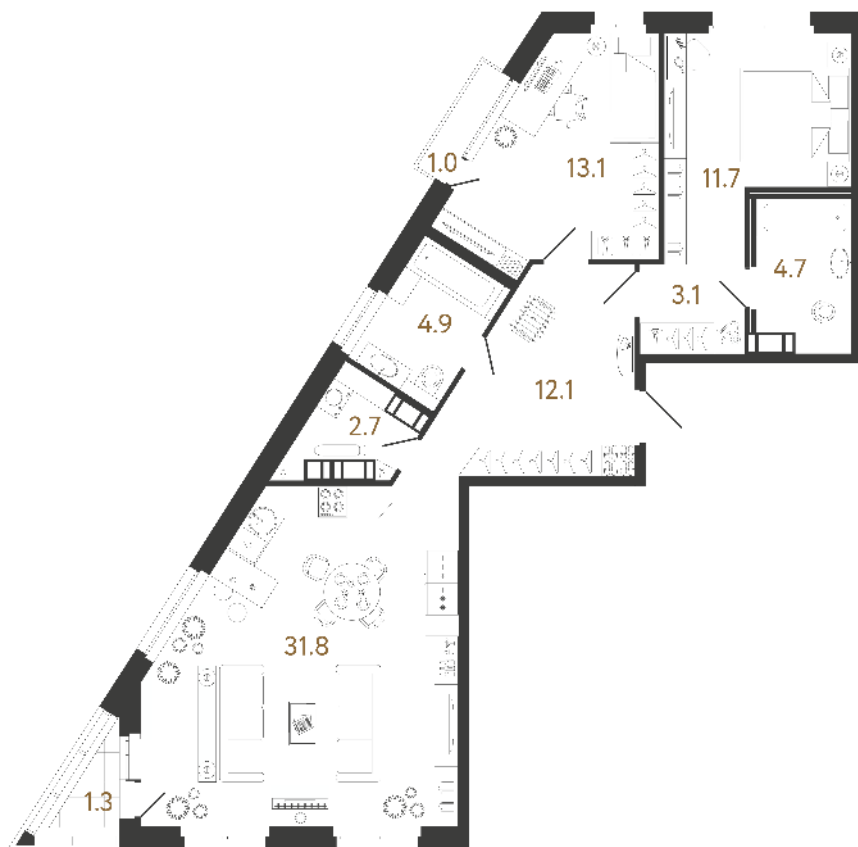

КУИНДЖИ

Двухкомнатная квартира №107, тип 2-14*

Адрес дома

г. Санкт-Петербург
Фрунзенский р-н
Лиговский пр., д.240

Ссылка на сайт (активна
до внесения оплаты
за бронирование)

Площадь	84.1 м²
Жилая	24.8 м²
Объект	Куинджи
Корпус	2
Этаж	9 из 14
Срок сдачи	4 квартал 2026