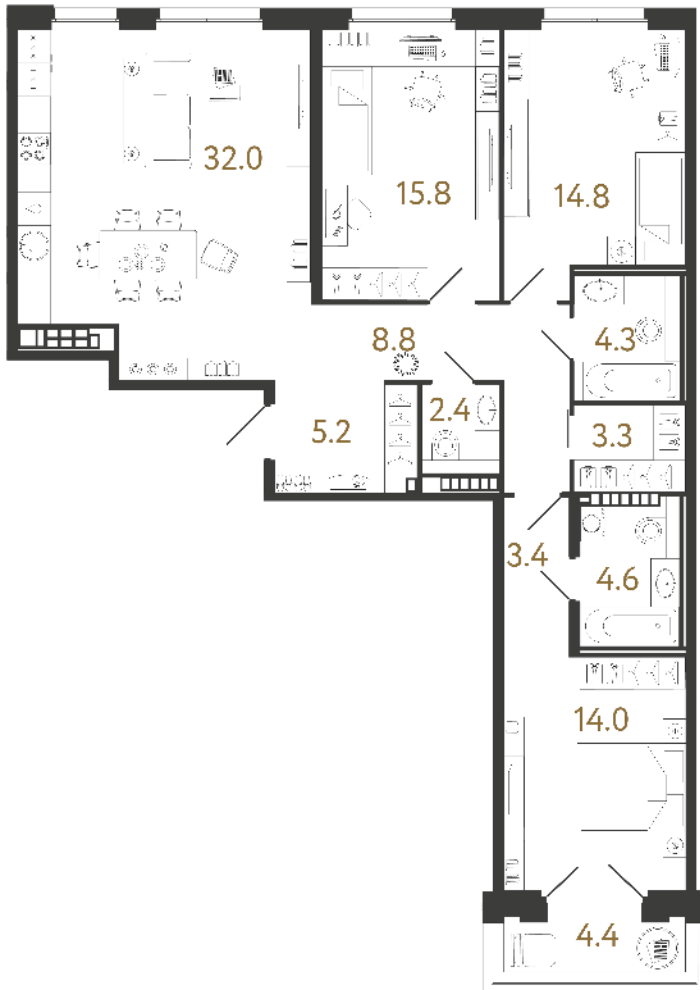

ВИЗИОНЕР

Трёхкомнатная квартира №92, тип 3-10*

Адрес дома

г. Санкт-Петербург
Петроградский р-н
Средняя Колтовская, д. 9-11

Ссылка на сайт (активна
до внесения оплаты
за бронирование)

Площадь	108.6 м²
Жилая	44.6 м²
Объект	Визионер
Корпус	1
Этаж	8 из 9
Срок сдачи	3 квартал 2028

При 100% оплате

78 056 413 ₽

Балкон

Большая кухня

Европланировка

RBI THE ART
OF REAL ESTATE

Отдел продаж
+7 (812) 320-76-76
rbi.ru

Режим работы
Пн-Чт с 9:00 до 20:00
Пт с 9:00 до 19:00
Сб и Вс — по записи