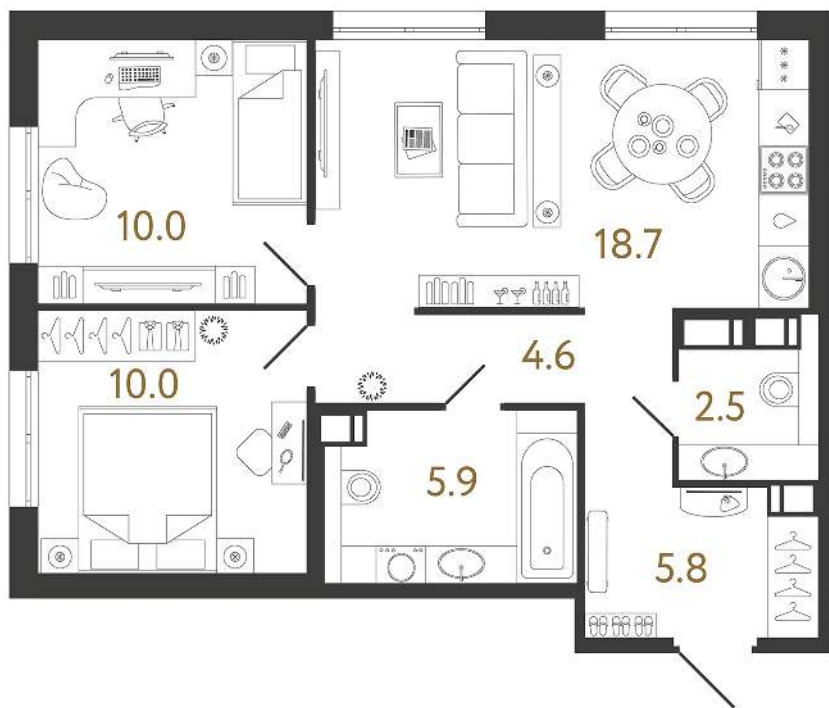

СТРУНЫ

Адрес дома

г. Санкт-Петербург
Выборгский р-н
Шостаковича ул., д. 1

Двухкомнатная квартира 2-2В

Ссылка на сайт (активна до внесения оплаты за бронирование)

Площадь	57.5 м²
Жилая	20.0 м²
Объект	Струны
Корпус	3
Этаж	14 из 16
Срок сдачи	1 очередь: 4 квартал 2026

С белой отделкой

Большая кухня

Европланировка

Расположение корпуса

Расположение квартиры на этаже

+7 (812) 320-76-76
rbi.ru

Ежедневно с 11:00 до 19:00
по предварительной записи