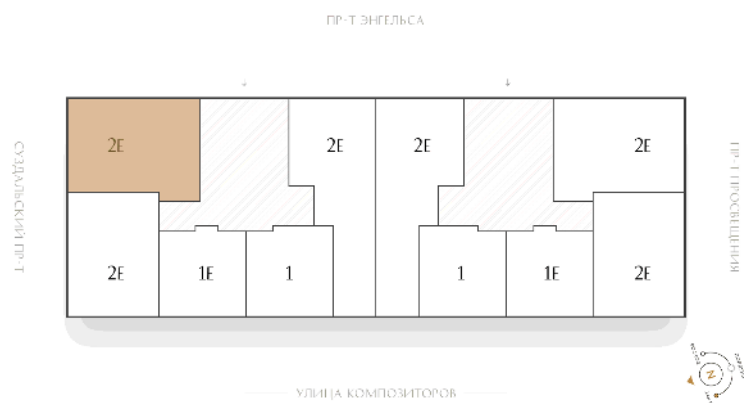

СТРУНЫ

Адрес дома

г. Санкт-Петербург
Выборгский р-н
Шостаковича ул., д. 1

Двухкомнатная квартира 2-2В

Ссылка на сайт (активна до внесения оплаты за бронирование)

Площадь	57.5 м²
Жилая	20.0 м²
Объект	Струны
Корпус	3
Этаж	14 из 16
Срок сдачи	1 очередь: 4 квартал 2026

С белой отделкой

Большая кухня

Европланировка

Расположение корпуса

Расположение квартиры на этаже

+7 (812) 320-76-76
rbi.ru

Ежедневно с 11:00 до 19:00
по предварительной записи