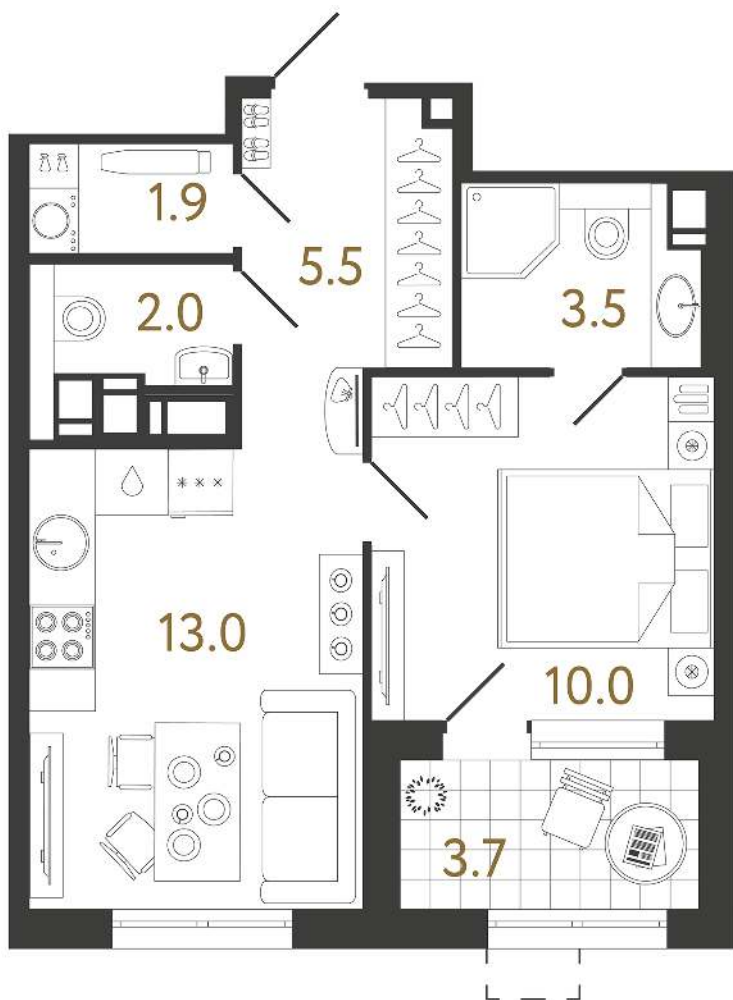

СТРУНЫ

Однокомнатная квартира 1-5В

Адрес дома

г. Санкт-Петербург
Выборгский р-н
Шостаковича ул., д. 1

Ссылка на сайт (активна до внесения оплаты за бронирование)

Площадь	35.9 м²
Жилая	10.0 м²
Объект	Струны
Корпус	4
Этаж	9 из 23
Срок сдачи	1 очередь: 4 квартал 2026

При 100% оплате

12 709 268 ₽

С белой отделкой

Лоджия

Расположение корпуса

Расположение квартиры на этаже

+7 (812) 320-76-76
rbi.ru

Ежедневно с 11:00 до 19:00
по предварительной записи