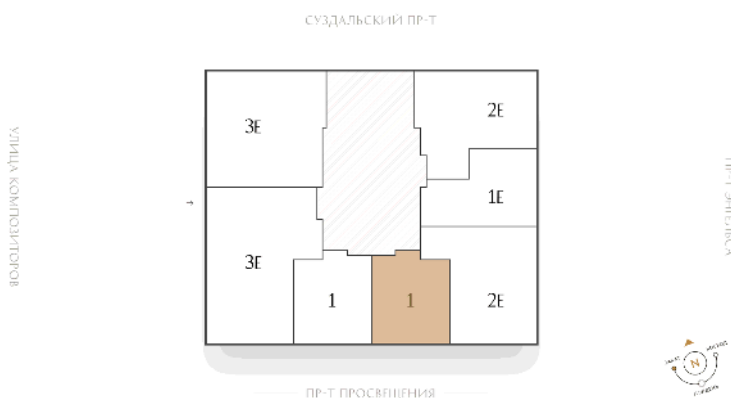

СТРУНЫ

Однокомнатная квартира 1-5В

Адрес дома

г. Санкт-Петербург
Выборгский р-н
Шостаковича ул., д. 1

Ссылка на сайт (активна до внесения оплаты за бронирование)

Площадь	35.9 м²
Жилая	10.0 м²
Объект	Струны
Корпус	4
Этаж	9 из 23
Срок сдачи	1 очередь: 4 квартал 2026

При 100% оплате

12 709 268 ₽

С белой отделкой

Лоджия

Расположение корпуса

Расположение квартиры на этаже

+7 (812) 320-76-76
rbi.ru

Ежедневно с 11:00 до 19:00
по предварительной записи