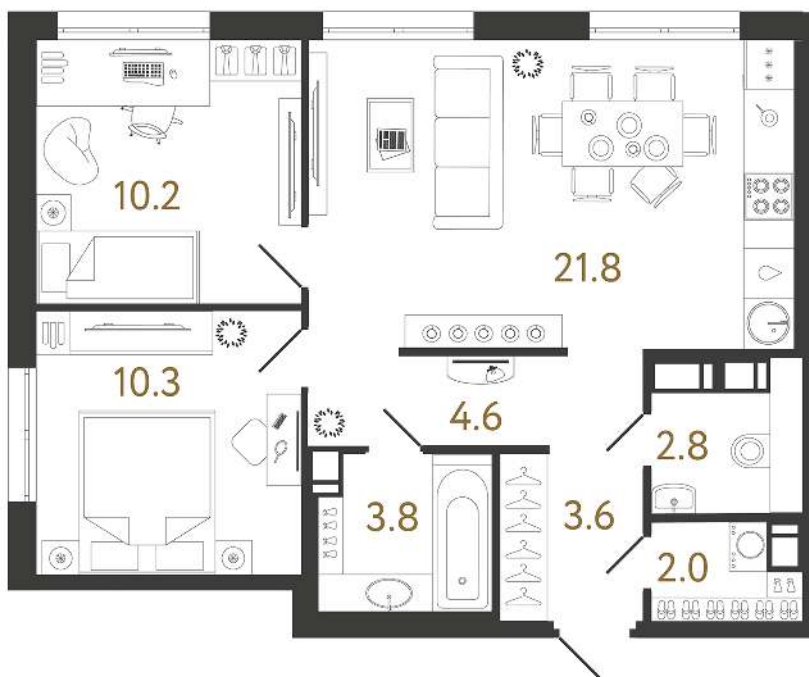

СТРУНЫ

Адрес дома

г. Санкт-Петербург
Выборгский р-н
Шостаковича ул., д. 1

Двухкомнатная квартира 2-3А

Ссылка на сайт (активна до внесения оплаты за бронирование)

Площадь	59.1 м²
Жилая	20.5 м²
Объект	Струны
Корпус	2
Этаж	14 из 15
Срок сдачи	I очередь: 4 квартал 2026

При 100% оплате
18 000 081 ₽

С белой отделкой

Большая кухня

Европланировка

Расположение корпуса

Расположение квартиры на этаже

+7 (812) 320-76-76
rbi.ru

Ежедневно с 11:00 до 19:00
по предварительной записи