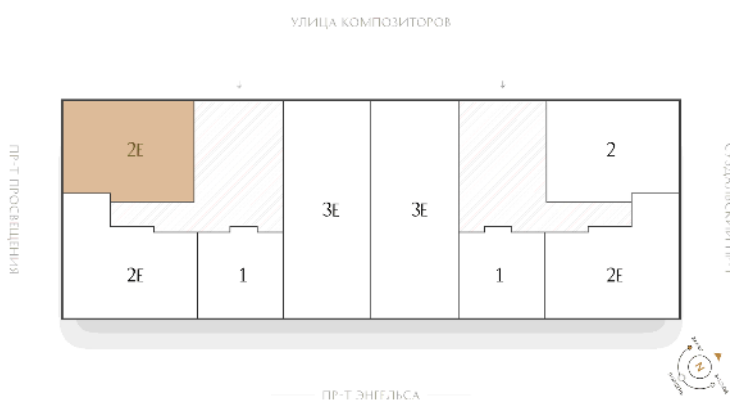

СТРУНЫ

Адрес дома

г. Санкт-Петербург
Выборгский р-н
Шостаковича ул., д. 1

Двухкомнатная квартира 2-3А

Ссылка на сайт (активна до внесения оплаты за бронирование)

Площадь	59.1 м²
Жилая	20.5 м²
Объект	Струны
Корпус	2
Этаж	14 из 15
Срок сдачи	I очередь: 4 квартал 2026

При 100% оплате
18 000 081 ₽

С белой отделкой

Большая кухня

Европланировка

Расположение корпуса

Расположение квартиры на этаже

+7 (812) 320-76-76
rbi.ru

Ежедневно с 11:00 до 19:00
по предварительной записи