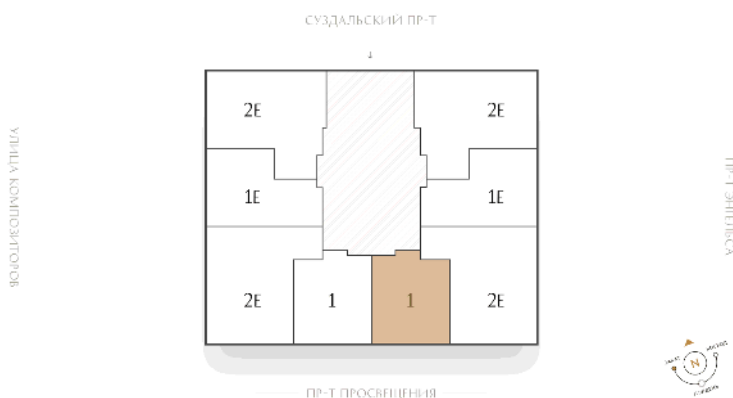

Расположение корпуса

Расположение квартиры на этаже