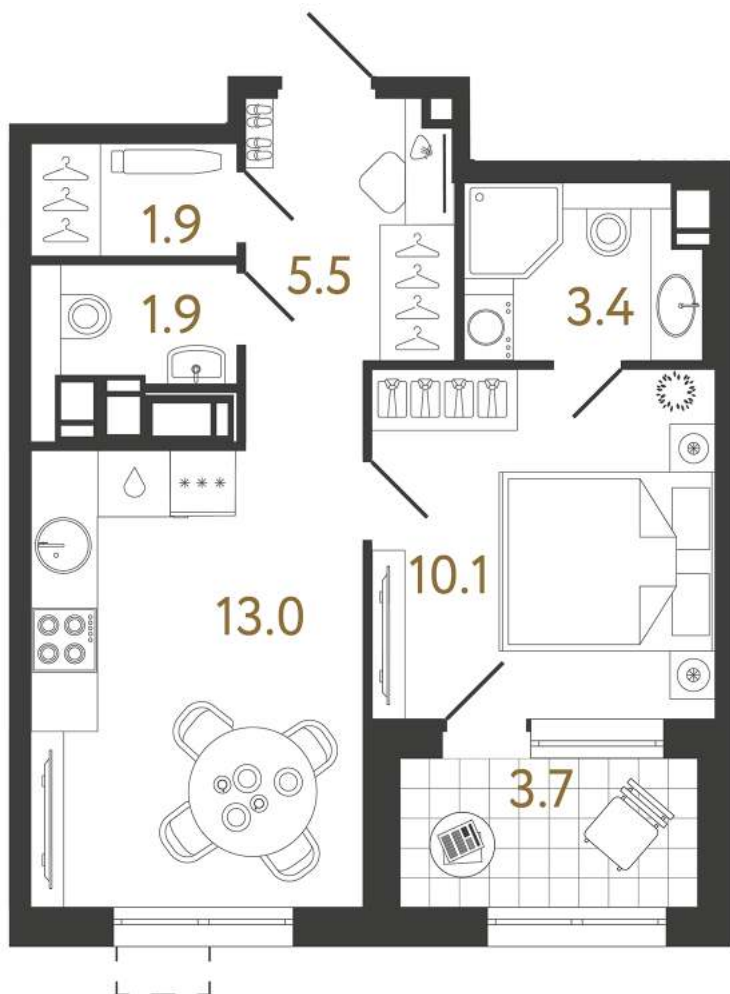

# СТРУНЫ

## Однокомнатная квартира 1-5А

Адрес дома

г. Санкт-Петербург  
Выборгский р-н  
Шостаковича ул., д. 1

**Ссылка на сайт** (активна до внесения оплаты за бронирование)

Площадь	<b>35.8 м²</b>
Жилая	<b>10.1 м²</b>
Объект	<b>Струны</b>
Корпус	<b>1</b>
Этаж	<b>14 из 23</b>
Срок сдачи	<b>1 очередь: 4 квартал 2026</b>

При 100% оплате

**12 916 708 ₽**

С белой отделкой

Лоджия

Расположение корпуса

Расположение квартиры на этаже

**+7 (812) 320-76-76**  
**rbi.ru**

**Ежедневно с 11:00 до 19:00**  
**по предварительной записи**