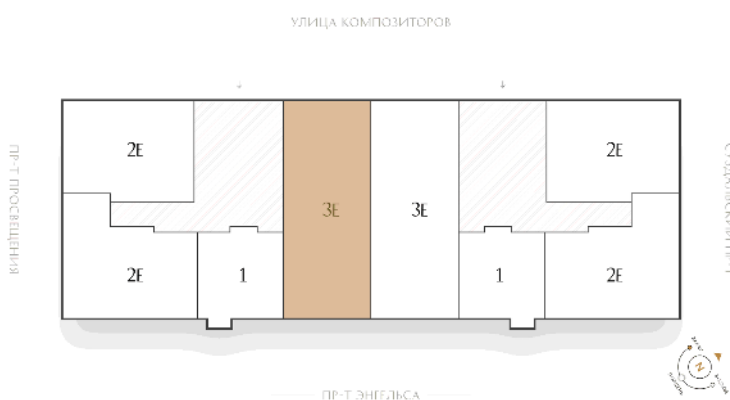

Расположение корпуса

Расположение квартиры на этаже