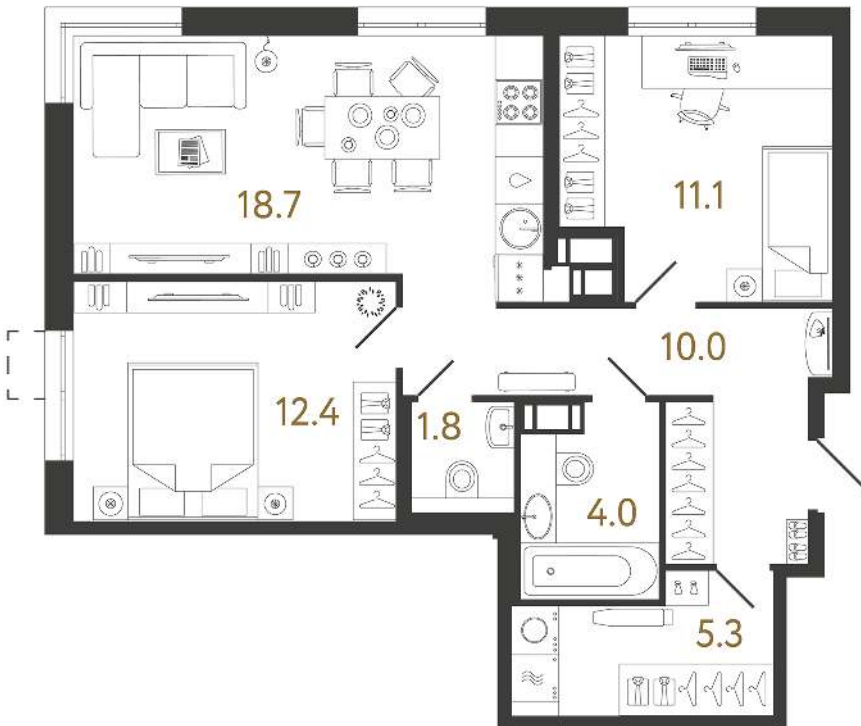

СТРУНЫ

Адрес дома

г. Санкт-Петербург
Выборгский р-н
Шостаковича ул., д. 1

Двухкомнатная квартира 2-6В

Ссылка на сайт (активна до внесения оплаты за бронирование)

Площадь	63.3 м²
Жилая	23.5 м²
Объект	Струны
Корпус	1
Этаж	4 из 23
Срок сдачи	I очередь: 4 квартал 2026

При 100% оплате
18 080 056 ₽

С белой отделкой

Большая кухня

Европланировка

Расположение корпуса

Расположение квартиры на этаже

+7 (812) 320-76-76
rbi.ru

Ежедневно с 11:00 до 19:00
по предварительной записи