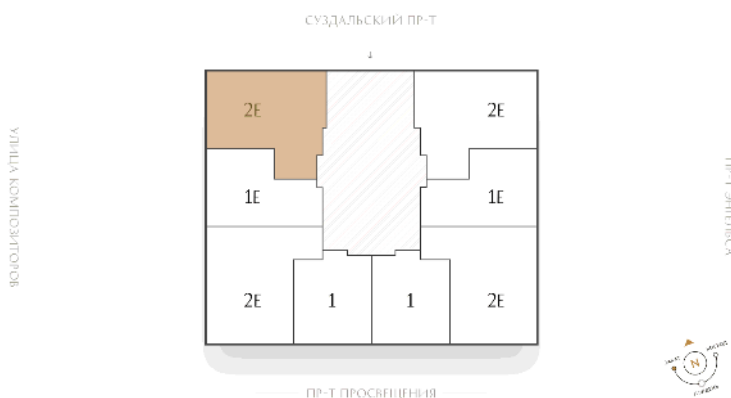

СТРУНЫ

Адрес дома

г. Санкт-Петербург
Выборгский р-н
Шостаковича ул., д. 1

Двухкомнатная квартира 2-6В

Ссылка на сайт (активна до внесения оплаты за бронирование)

Площадь	63.3 м²
Жилая	23.5 м²
Объект	Струны
Корпус	1
Этаж	4 из 23
Срок сдачи	I очередь: 4 квартал 2026

При 100% оплате
18 080 056 ₽

С белой отделкой

Большая кухня

Европланировка

Расположение корпуса

Расположение квартиры на этаже

+7 (812) 320-76-76
rbi.ru

Ежедневно с 11:00 до 19:00
по предварительной записи