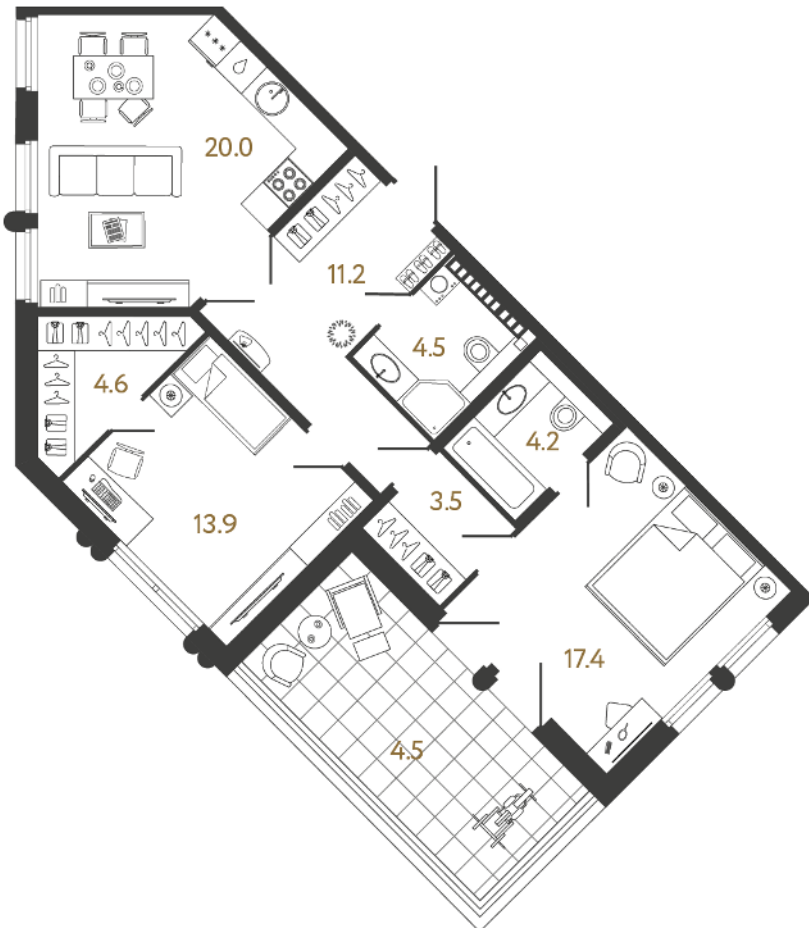

Адрес дома

**г. Санкт-Петербург
Центральный р-н
Миргородская ул., д.1**

Двухкомнатная квартира 2-18Т*

Ссылка на сайт (активна до внесения оплаты за бронирование)

| | |
|------------|-----------------------|
| Площадь | 79.3 м² |
| Жилая | 31.3 м² |
| Объект | Мирь |
| Корпус | 2 |
| Этаж | 6 из 6 |
| Срок сдачи | 4 квартал 2025 |

При 100% оплате
51 582 658 ₽

- С террасой
- Большая кухня
- Европланировка

МИРГОРОДСКАЯ УЛИЦА

НЕВСКИЙ ПРОСПЕКТ

План комплекса

Товарный переулок

Миргородская улица

Расположение корпуса

Расположение квартиры на этаже

+7 (812) 320-76-76
rbi.ru

Пн—Вс с 10:00 до 19:00
По записи