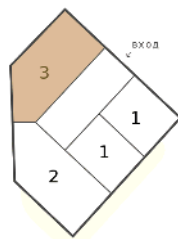

## Трёхкомнатная квартира 3-5

**Ссылка на сайт** (активна до внесения оплаты за бронирование)

Площадь	<b>96.9 м²</b>
Жилая	<b>46.2 м²</b>
Объект	<b>Мирь</b>
Корпус	<b>2</b>
Этаж	<b>3 из 6</b>
Срок сдачи	<b>4 квартал 2025</b>

При 100% оплате

**46 268 502 ₽**

Большая кухня

Европланировка

План комплекса

Расположение корпуса

Миргородская улица

МИРГОРОДСКАЯ УЛИЦА