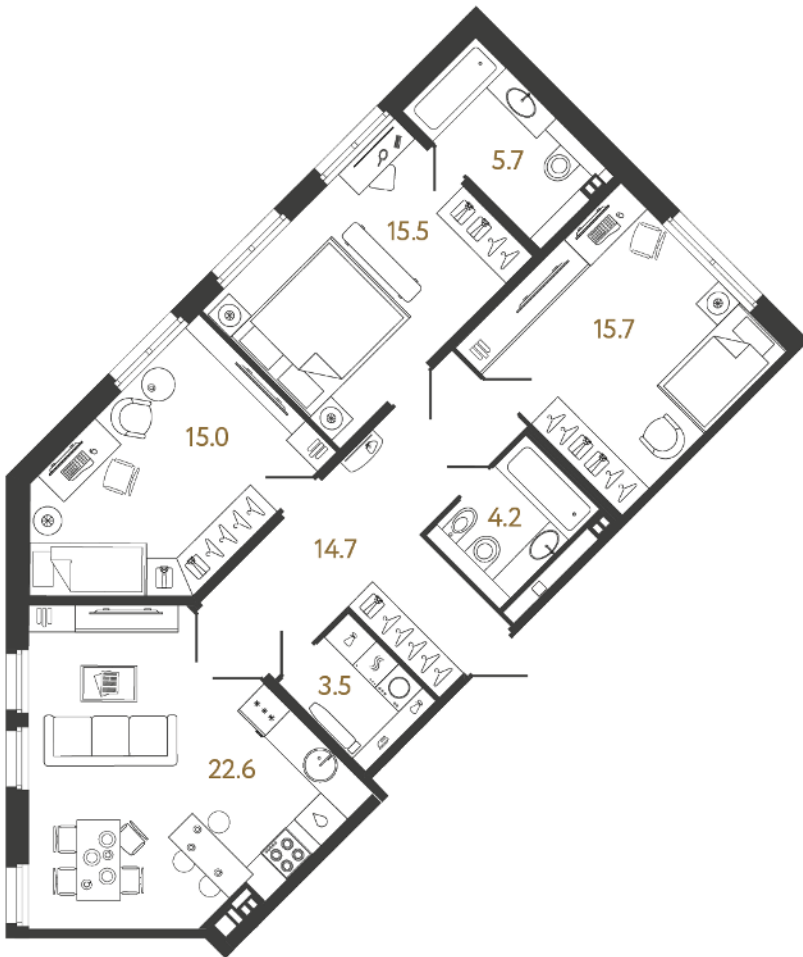

Адрес дома

**г. Санкт-Петербург  
Центральный р-н  
Миргородская ул., д.1**

## Трёхкомнатная квартира 3-5

**Ссылка на сайт** (активна до внесения оплаты за бронирование)

Площадь	<b>96.9 м²</b>
Жилая	<b>46.2 м²</b>
Объект	<b>Мирь</b>
Корпус	<b>2</b>
Этаж	<b>3 из 6</b>
Срок сдачи	<b>4 квартал 2025</b>

При 100% оплате

**46 268 502 ₽**

Большая кухня

Европланировка

План комплекса

Расположение корпуса

Миргородская улица

МИРГОРОДСКАЯ УЛИЦА