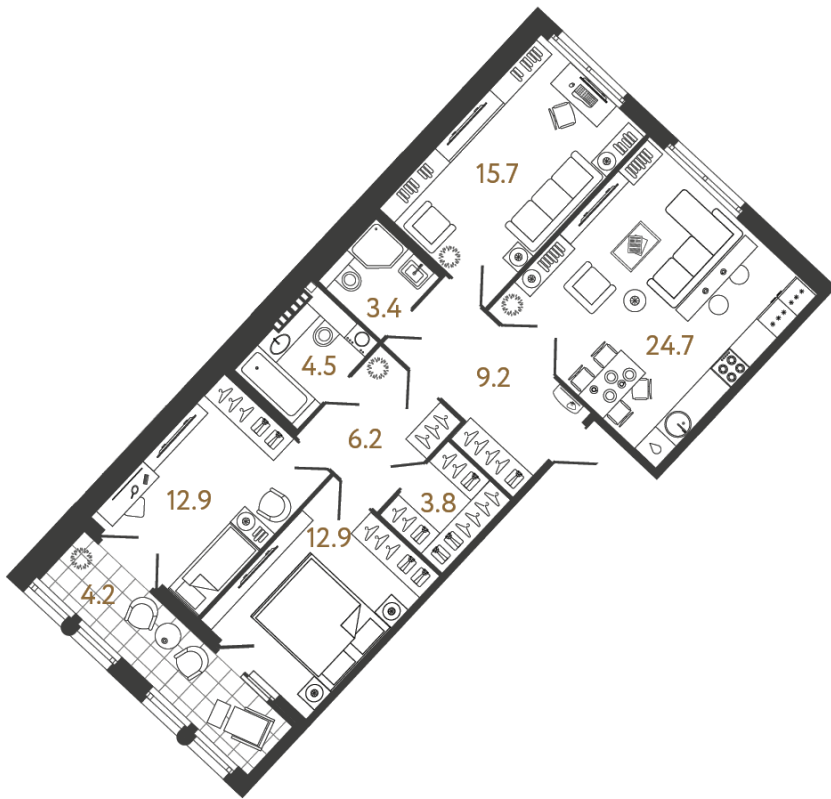

Адрес дома

**г. Санкт-Петербург
Центральный р-н
Миргородская ул., д.1**

Трёхкомнатная квартира 3-2

Ссылка на сайт (активна до внесения оплаты за бронирование)

Площадь **93.3 м²**
Жилая **41.5 м²**
Объект **Мирь**
Корпус **1**
Этаж **7 из 9**
Срок сдачи **4 квартал 2025**

При 100% оплате
50 367 766 ₽

Лоджия

Большая кухня

Европланировка

МИРГОРОДСКАЯ УЛИЦА

ПЕРЕКРЕСТОК УЛИЦ
Смольнинская

План комплекса

Расположение корпуса