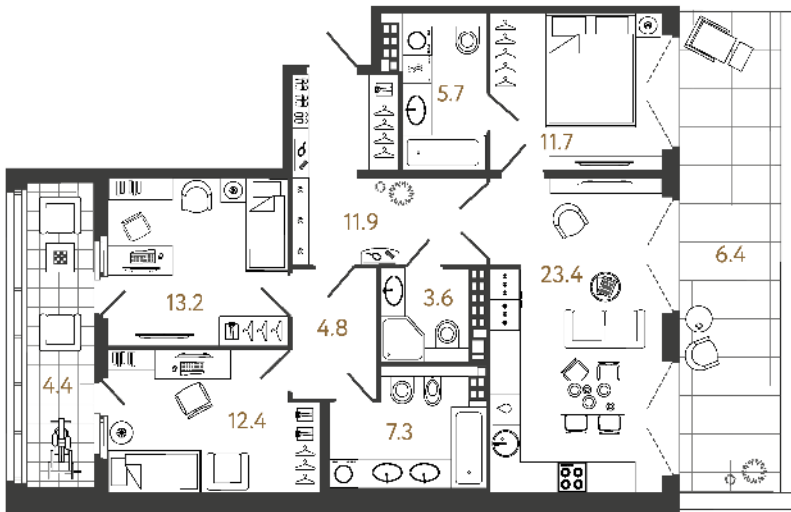

Адрес дома

**г. Санкт-Петербург
Центральный р-н
Миргородская ул., д.1**

Трёхкомнатная квартира 3-9Т*

Ссылка на сайт (активна до внесения оплаты за бронирование)

Площадь	94.0 м²
Жилая	37.3 м²
Объект	Мирь
Корпус	1
Этаж	8 из 9
Срок сдачи	4 квартал 2025

При 100% оплате
75 000 239 ₽

Лоджия С террасой

Большая кухня

Европланировка

МИРГОРОДСКАЯ УЛИЦА

НЕСКИЙ ПРОСПЕКТ
д. 100

План комплекса

Товарный переулок