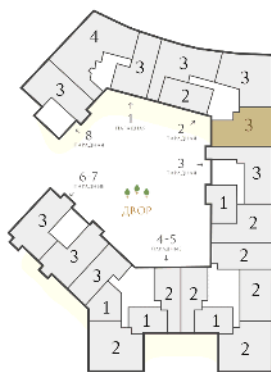

Адрес дома

**г. Санкт-Петербург
Центральный р-н
Миргородская ул., д.1**

Трёхкомнатная квартира 3-9Т*

Ссылка на сайт (активна до внесения оплаты за бронирование)

Площадь	94.0 м²
Жилая	37.3 м²
Объект	Мирь
Корпус	1
Этаж	8 из 9
Срок сдачи	4 квартал 2025

При 100% оплате
75 000 239 ₽

Лоджия С террасой

Большая кухня

Европланировка

МИРГОРОДСКАЯ УЛИЦА

НЕСКИЙ ПРОСПЕКТ
д. 100

План комплекса

Товарный переулок

Миргородская улица

Расположение корпуса

Расположение квартиры на этаже

+7 (812) 320-76-76
rbi.ru

Пн—Вс с 10:00 до 19:00
По записи