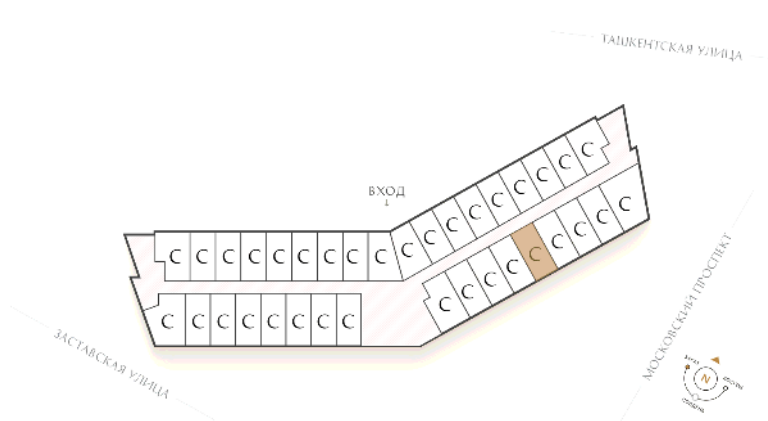

Адрес дома

г. Санкт-Петербург
Московский р-н
Московский пр., д. 103

Студия 1С-2В

Ссылка на сайт (активна до внесения оплаты за бронирование)

Площадь	25.5 м²
Жилая	17.5 м²
Объект	ARTSTUDIO M103
Корпус	1
Этаж	3 из 16
Срок сдачи	Сдан

С полной отделкой

Большая кухня

Европланировка

Расположение корпуса

Расположение квартиры на этаже

+7 (812) 320-76-76
rbi.ru

Пн-Чт с 9:00 до 20:00
Пт с 9:00 до 19:00
Сб и Вс — по записи