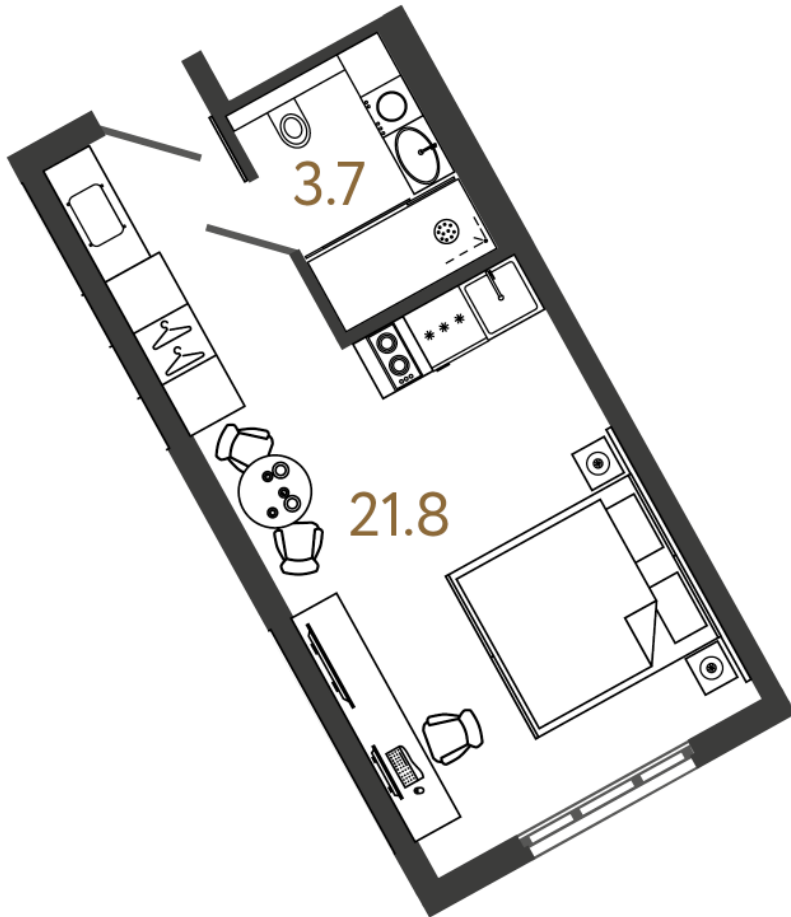

Адрес дома

г. Санкт-Петербург
Московский р-н
Московский пр., д. 103

Студия 1С-2В

Ссылка на сайт (активна до внесения оплаты за бронирование)

Площадь	25.5 м²
Жилая	17.5 м²
Объект	ARTSTUDIO M103
Корпус	1
Этаж	3 из 16
Срок сдачи	Сдан

С полной отделкой

Большая кухня

Европланировка

Расположение корпуса

Расположение квартиры на этаже

+7 (812) 320-76-76
rbi.ru

Пн-Чт с 9:00 до 20:00
Пт с 9:00 до 19:00
Сб и Вс — по записи