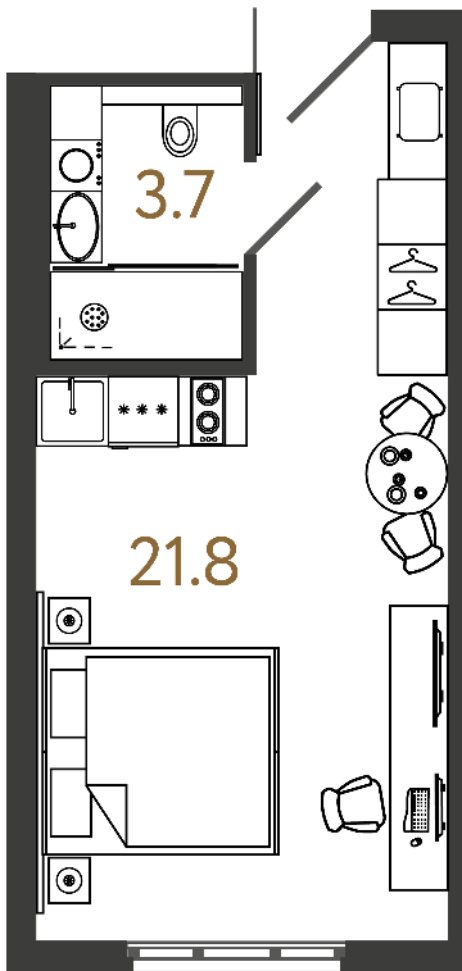

Адрес дома

г. Санкт-Петербург
Московский р-н
Московский пр., д. 103

Студия №306, тип 1С-2А

Ссылка на сайт (активна до внесения оплаты за бронирование)

Площадь	25.5 м²
Жилая	17.5 м²
Объект	ARTSTUDIO M103
Корпус	1
Этаж	3 из 16
Срок сдачи	Сдан

При 100% оплате
8 550 000 ₹

С полной отделкой

Большая кухня

Европланировка

План комплекса

Расположение корпуса