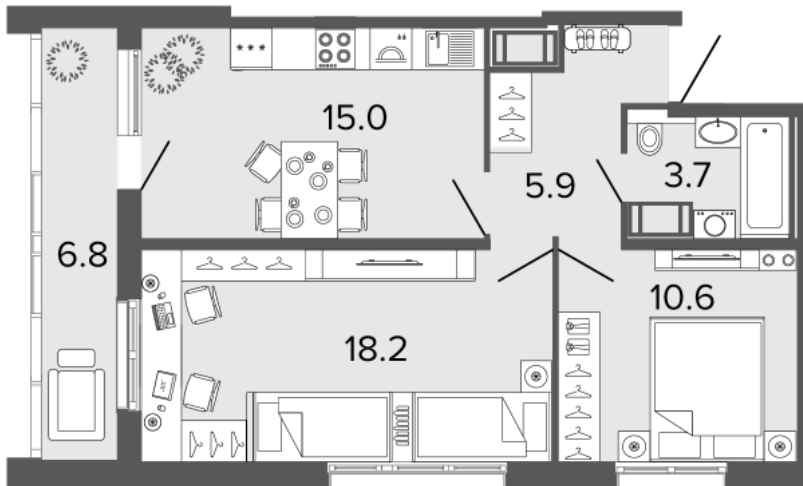

Адрес дома

**г. Санкт-Петербург
Приморский р-н,
Комендантский пр.**

Двухкомнатная квартира №678, тип 2-6*

Ссылка на сайт (активна до внесения оплаты за бронирование)

Площадь	52.2 м²
Жилая	28.0 м²
Объект	Ultra City 2
Корпус	3
Этаж	24 из 24
Срок сдачи	Сдан

При 100% оплате

14 800 000 ₽

С белой отделкой

Лоджия

Большая кухня

Продажа от физ. лица

Расположение корпуса