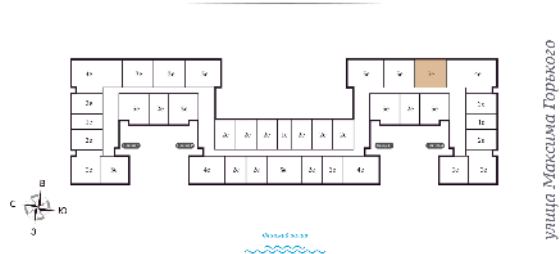

Площадь	65.2 м²
Жилая	28.4 м²
Объект	Russian seasons
Корпус	1
Этаж	3 из 5
Срок сдачи	Сдан

При 100% оплате

39 950 000 ₽

С полной отделкой

Лоджия

Высокие потолки

Большая кухня

Европланировка

Продажа от физ. лица

Приморское шоссе